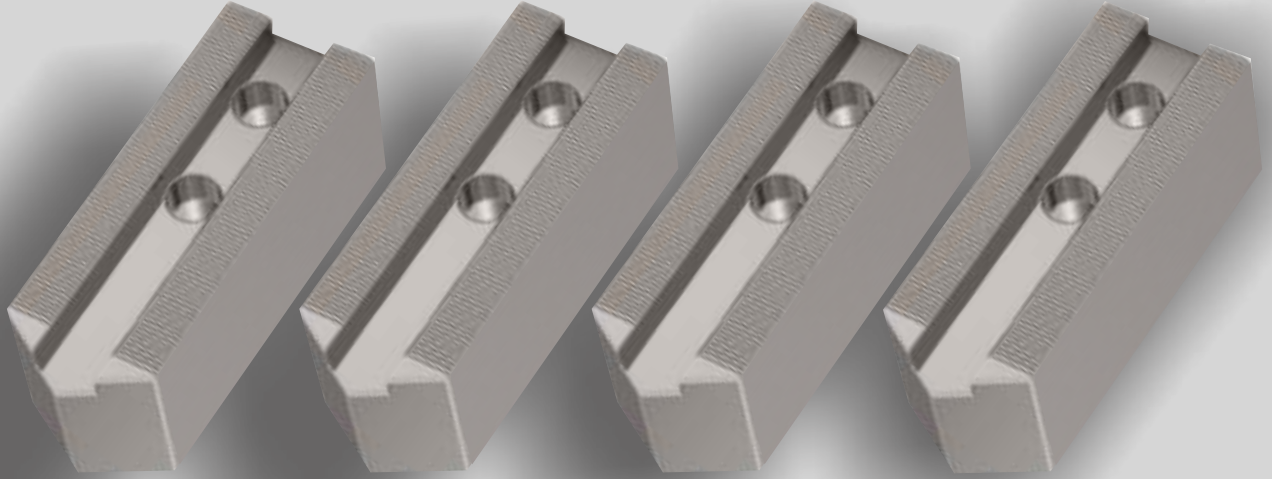

### YUMUŞAK AYAK (STANDART)

Malzeme C40-1040

KOD	AYNA ÇAPİ	DİŞ FORMU	L	L1	L2	L4	L5	L8	D	d	L7	FİYATI
YA01	6"	1.5x60°	32	72	30	20	12	15	17	11	12	1.387,00
YA02	8"	1.5x60°	37	95	35	25	14	25	19	13	14	1.533,00
YA03	10"	1.5x60°	42	110	40	30	16	30	19	13	17	1.741,00
YA04	12"	1.5x60°	52	130	50	30	18	30	23	15	19	2.273,00
YA05	12"	1.5x60°	52	130	50	30	21	30	25	17	19	2.273,00

### YUMUŞAK AYAK (YÜKSEK)

Malzeme C40-1040

KOD	AYNA ÇAPİ	DİŞ FORMU	L	L1	L2	L4	L5	L8	D	d	L7	FİYATI
YYA01	6"	1.5x60°	57	72	30	20	12	15	17	11	12	2.095,00
YYA02	8"	1.5x60°	67	95	35	25	14	25	19	13	14	2.420,00
YYA03	10"	1.5x60°	77	110	40	30	16	30	19	13	17	3.010,00
YYA04	12"	1.5x60°	77	130	50	30	18	30	23	15	19	3.865,00
YYA05	12"	1.5x60°	77	130	50	30	21	30	25	17	19	3.865,00