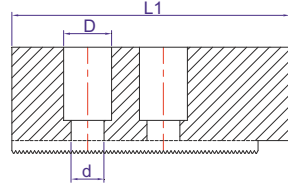

### YUMUŞAK AYAK (STANDART)

Malzeme C40-1040

KOD	AYNA ÇAPİ	DİŞ FORMU	L	L1	L2	L4	L5	L8	D	d	L7	FİYATI
YA01	6"	1.5x60°	32	72	30	20	12	15	17	11	12	1.387,00
YA02	8"	1.5x60°	37	95	35	25	14	25	19	13	14	1.533,00
YA03	10"	1.5x60°	42	110	40	30	16	30	19	13	17	1.741,00
YA04	12"	1.5x60°	52	130	50	30	18	30	23	15	19	2.273,00
YA05	12"	1.5x60°	52	130	50	30	21	30	25	17	19	2.273,00

### YUMUŞAK AYAK (YÜKSEK)

Malzeme C40-1040

KOD	AYNA ÇAPİ	DİŞ FORMU	L	L1	L2	L4	L5	L8	D	d	L7	FİYATI
YYA01	6"	1.5x60°	57	72	30	20	12	15	17	11	12	2.095,00
YYA02	8"	1.5x60°	67	95	35	25	14	25	19	13	14	2.420,00
YYA03	10"	1.5x60°	77	110	40	30	16	30	19	13	17	3.010,00
YYA04	12"	1.5x60°	77	130	50	30	18	30	23	15	19	3.865,00
YYA05	12"	1.5x60°	77	130	50	30	21	30	25	17	19	3.865,00