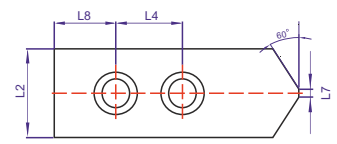

### YUMUŞAK AYAK (STANDART)

Malzeme C40-1040

KOD	AYNA ÇAPİ	DİŞ FORMU	L	L1	L2	L4	L5	L8	D	d	L7	FİYATI
YA01	6"	1.5x60°	32	72	30	20	12	15	17	11	12	1.387,00
YA02	8"	1.5x60°	37	95	35	25	14	25	19	13	14	1.533,00
YA03	10"	1.5x60°	42	110	40	30	16	30	19	13	17	1.741,00
YA04	12"	1.5x60°	52	130	50	30	18	30	23	15	19	2.273,00
YA05	12"	1.5x60°	52	130	50	30	21	30	25	17	19	2.273,00