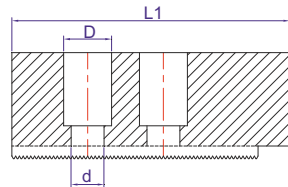

### YUMUŞAK AYAK (YÜKSEK)

Malzeme C40-1040

KOD	AYNA ÇAPİ	DİŞ FORMU	L	L1	L2	L4	L5	L8	D	d	L7	FİYATI
YYA01	6"	1.5x60°	57	72	30	20	12	15	17	11	12	2.095,00
YYA02	8"	1.5x60°	67	95	35	25	14	25	19	13	14	2.420,00
YYA03	10"	1.5x60°	77	110	40	30	16	30	19	13	17	3.010,00
YYA04	12"	1.5x60°	77	130	50	30	18	30	23	15	19	3.865,00
YYA05	12"	1.5x60°	77	130	50	30	21	30	25	17	19	3.865,00

### YUMUŞAK AYAK (STANDART SİVRİ)

Malzeme C40-1040

KOD	AYNA ÇAPİ	DİŞ FORMU	L	L1	L2	L4	L5	L8	D	d	L7	FİYATI
YAS01	6"	1.5x60°	32	72	30	20	12	15	17	11	2	1.456,00
YAS02	8"	1.5x60°	37	95	35	25	14	25	19	13	2	1.610,00
YAS03	10"	1.5x60°	42	110	40	30	16	30	19	13	2	1.828,00

### HİDROLİK AYNA T SOMUNLARI UZUN (ÇİFT DELİKLİ) 3'LÜ TAKIM

KOD	AYNA ÇAPİ	L	L1	L2	A	A1	E	M	FİYATI
TS01	6"	36	18.5	11	17	12	20	M10	1.800,00
TS02	8"	46.5	20.5	12	20.5	14	25	M12	2.360,00
TS03	10"	51	21.5	13	22.5	16	30	M12	2.685,00
TS04	12"	55.5	33.5	17	26.5	18	30	M14	2.921,00
TS05	12"	55.5	27.5	16	29.5	21	30	M16	2.921,00