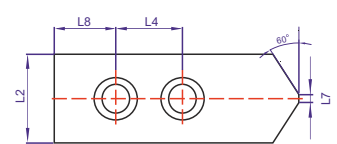

### YUMUŞAK AYAK (YÜKSEK)

Malzeme C40-1040

KOD	AYNA ÇAPİ	DİŞ FORMU	L	L1	L2	L4	L5	L8	D	d	L7	FİYATI
YYA01	6"	1.5x60°	57	72	30	20	12	15	17	11	12	2.095,00
YYA02	8"	1.5x60°	67	95	35	25	14	25	19	13	14	2.420,00
YYA03	10"	1.5x60°	77	110	40	30	16	30	19	13	17	3.010,00
YYA04	12"	1.5x60°	77	130	50	30	18	30	23	15	19	3.865,00
YYA05	12"	1.5x60°	77	130	50	30	21	30	25	17	19	3.865,00

### YUMUŞAK AYAK (STANDART SİVRİ)

Malzeme C40-1040

KOD	AYNA ÇAPİ	DİŞ FORMU	L	L1	L2	L4	L5	L8	D	d	L7	FİYATI
YAS01	6"	1.5x60°	32	72	30	20	12	15	17	11	2	1.456,00
YAS02	8"	1.5x60°	37	95	35	25	14	25	19	13	2	1.610,00
YAS03	10"	1.5x60°	42	110	40	30	16	30	19	13	2	1.828,00