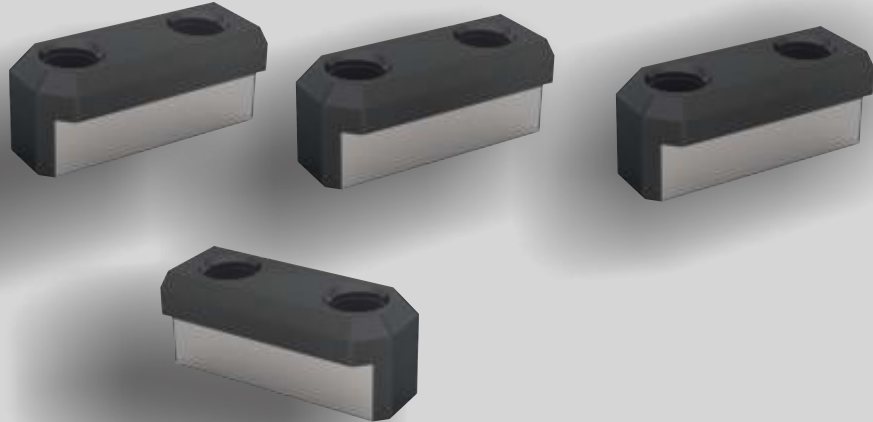

### YUMUŞAK AYAK (STANDART)

Malzeme C40-1040

KOD	AYNA ÇAPİ	DİŞ FORMU	L	L1	L2	L4	L5	L8	D	d	L7	FİYATI
YA01	6"	1.5x60°	32	72	30	20	12	15	17	11	12	1.387,00
YA02	8"	1.5x60°	37	95	35	25	14	25	19	13	14	1.533,00
YA03	10"	1.5x60°	42	110	40	30	16	30	19	13	17	1.741,00
YA04	12"	1.5x60°	52	130	50	30	18	30	23	15	19	2.273,00
YA05	12"	1.5x60°	52	130	50	30	21	30	25	17	19	2.273,00

### YUMUŞAK AYAK (YÜKSEK)

Malzeme C40-1040

KOD	AYNA ÇAPİ	DİŞ FORMU	L	L1	L2	L4	L5	L8	D	d	L7	FİYATI
YYA01	6"	1.5x60°	57	72	30	20	12	15	17	11	12	2.095,00
YYA02	8"	1.5x60°	67	95	35	25	14	25	19	13	14	2.420,00
YYA03	10"	1.5x60°	77	110	40	30	16	30	19	13	17	3.010,00
YYA04	12"	1.5x60°	77	130	50	30	18	30	23	15	19	3.865,00
YYA05	12"	1.5x60°	77	130	50	30	21	30	25	17	19	3.865,00