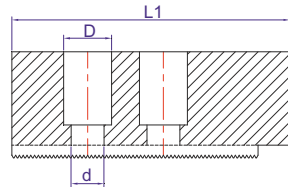

### YUMUŞAK AYAK (STANDART)

Malzeme C40-1040

KOD	AYNA ÇAPİ	DİŞ FORMU	L	L1	L2	L4	L5	L8	D	d	L7	FİYATI
YA01	6"	1.5x60°	32	72	30	20	12	15	17	11	12	1.387,00
YA02	8"	1.5x60°	37	95	35	25	14	25	19	13	14	1.533,00
YA03	10"	1.5x60°	42	110	40	30	16	30	19	13	17	1.741,00
YA04	12"	1.5x60°	52	130	50	30	18	30	23	15	19	2.273,00
YA05	12"	1.5x60°	52	130	50	30	21	30	25	17	19	2.273,00

### YUMUŞAK AYAK (YÜKSEK)

Malzeme C40-1040

KOD	AYNA ÇAPİ	DİŞ FORMU	L	L1	L2	L4	L5	L8	D	d	L7	FİYATI
YYA01	6"	1.5x60°	57	72	30	20	12	15	17	11	12	2.095,00
YYA02	8"	1.5x60°	67	95	35	25	14	25	19	13	14	2.420,00
YYA03	10"	1.5x60°	77	110	40	30	16	30	19	13	17	3.010,00
YYA04	12"	1.5x60°	77	130	50	30	18	30	23	15	19	3.865,00
YYA05	12"	1.5x60°	77	130	50	30	21	30	25	17	19	3.865,00

### YUMUŞAK AYAK (STANDART SİVRİ)

Malzeme C40-1040

KOD	AYNA ÇAPİ	DİŞ FORMU	L	L1	L2	L4	L5	L8	D	d	L7	FİYATI
YAS01	6"	1.5x60°	32	72	30	20	12	15	17	11	2	1.456,00
YAS02	8"	1.5x60°	37	95	35	25	14	25	19	13	2	1.610,00
YAS03	10"	1.5x60°	42	110	40	30	16	30	19	13	2	1.828,00