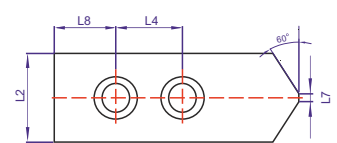

### YUMUŞAK AYAK (STANDART)

Malzeme C40-1040

KOD	AYNA ÇAPİ	DİŞ FORMU	L	L1	L2	L4	L5	L8	D	d	L7	FİYATI
YA01	6"	1.5x60°	32	72	30	20	12	15	17	11	12	1.387,00
YA02	8"	1.5x60°	37	95	35	25	14	25	19	13	14	1.533,00
YA03	10"	1.5x60°	42	110	40	30	16	30	19	13	17	1.741,00
YA04	12"	1.5x60°	52	130	50	30	18	30	23	15	19	2.273,00
YA05	12"	1.5x60°	52	130	50	30	21	30	25	17	19	2.273,00

### YUMUŞAK AYAK (YÜKSEK)

Malzeme C40-1040

KOD	AYNA ÇAPİ	DİŞ FORMU	L	L1	L2	L4	L5	L8	D	d	L7	FİYATI
YYA01	6"	1.5x60°	57	72	30	20	12	15	17	11	12	2.095,00
YYA02	8"	1.5x60°	67	95	35	25	14	25	19	13	14	2.420,00
YYA03	10"	1.5x60°	77	110	40	30	16	30	19	13	17	3.010,00
YYA04	12"	1.5x60°	77	130	50	30	18	30	23	15	19	3.865,00
YYA05	12"	1.5x60°	77	130	50	30	21	30	25	17	19	3.865,00